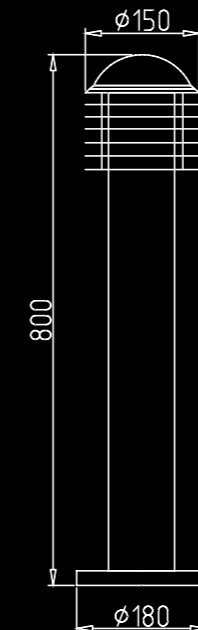

**Ландшафтный светильник
LUMMONDO Teknik PS01-800**

Ландшафтный светильник для подсветки дорожек, стальной корпус, рассеиватель из ударопрочного поликарбоната, высота стойки 80 см.

Матер. корп.	нержав. сталь 201
Цвет	серебро, серый, бирюзовый
IP	54
Цоколь	E27
Напр. пит.	10-240 V

PS01-800