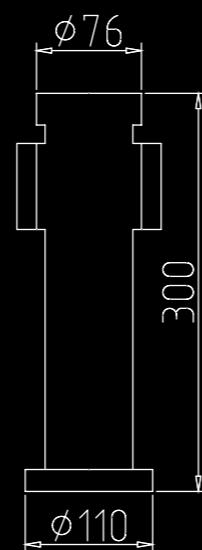

Ландшафтная розетка LUMMONDO Teknik SS01

Ландшафтная розетка, стальной корпус, высота 30 см.

Матер. корп. нержав. сталь 201
Цвет серебро
IP 54
Напр. пит. 10-240 V

PS03-500