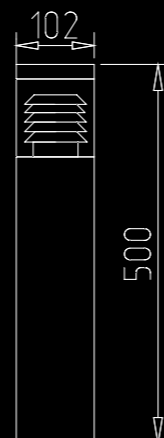

Ландшафтный светильник LUMMONDO Teknik PS03-500

Ландшафтный светильник для подсветки дорожек, стальной корпус, высота стойки 50 см.

Материал корп. нержавеющая сталь 201
Цвет серебро
IP 54
Цоколь E27
Напряжение пит. 10-240 V