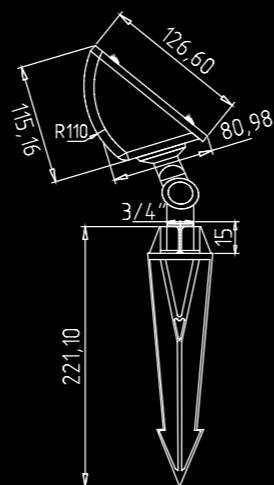

Ландшафтный низковольтный светильник LUMMONDO Antik WL02

Ландшафтный низковольтный светильник архитектурной подсветки, латунный корпус, стекло, якорь для крепления в землю.

Матер. корп.	латунь
Цвет	античная бронза
IP	23
Цоколь	G4
Напр. пит.	10-24 V

WL02