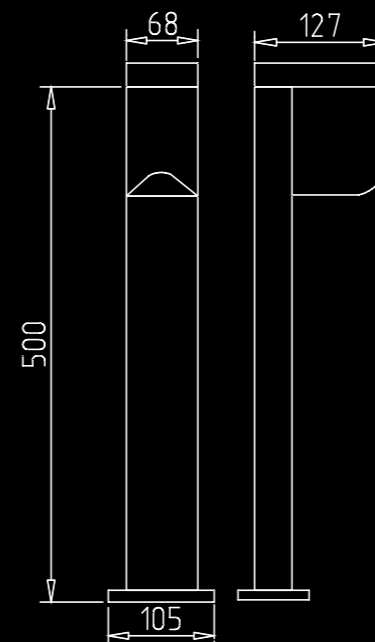

**Ландшафтный светильник
LUMMONDO Standard PA03-500B**

Ландшафтный светильник для подсветки дорожек, алюминиевый корпус, стекло, якорь для крепления в землю, высота стойки 50 см.

Матер. корп.	алюминий
Цвет	коричневый муар
IP	54
Цоколь	GU5.3
Напр. пит.	10-220 V

PA03-500B