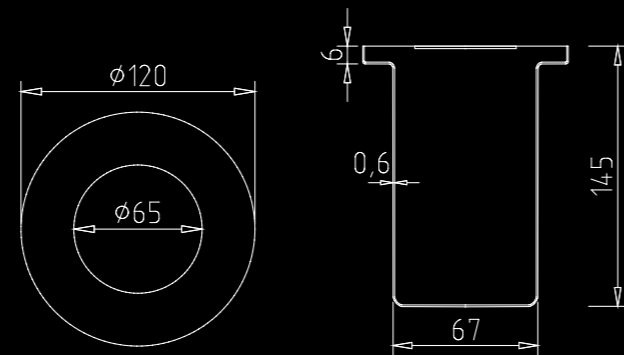

**Ландшафтный низковольтный
светильник LUMMONDO Antik GL01**

Ландшафтный низковольтный светильник для установки в грунт, латунная лицевая панель, стекло.

Матер. корп.	латунь
Цвет	античная бронза
IP	67
Цоколь	GU5.3
Напр. пит.	10-24 V

**Ландшафтный низковольтный
светильник LUMMONDO Antik BL01**

Ландшафтный низковольтный подвесной светильник для архитектурной подсветки, латунный корпус, стекло, цепь 40см.

Матер. корп.	латунь
Цвет	античная бронза
IP	65
Цоколь	GU5.3
Напр. пит.	10-24 V

**Ландшафтный низковольтный
светильник LUMMONDO Antik WL01 / Antik WC01**

Ландшафтный низковольтный светильник архитектурной подсветки, якорь для крепления в землю, под влагозащищенную лампу PAR36.

Матер. корп.	латунь / медь
Цвет	античная бронза / медь
IP	40
Напр. пит.	10-24 V

**Ландшафтный низковольтный
светильник LUMMONDO Antik STL01 / Antik STL02**

Ландшафтный низковольтный встраиваемый светильник архитектурной подсветки, латунный корпус, стекло.

Матер. корп.	латунь
Цвет	античная бронза
IP	54
Цоколь	G4
Напр. пит.	10-24 V