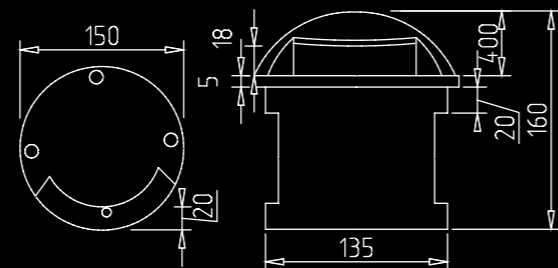

Ландшафтный светильник LUMMONDO Standard GA02

Ландшафтный светильник для установки в грунт, алюминиевая лицевая панель, корпус из ударопрочного поликарбоната.

Матер. корп. алюминий
Цвет черный
IP 67
Цоколь G4
Напр. пит. 10-220 V