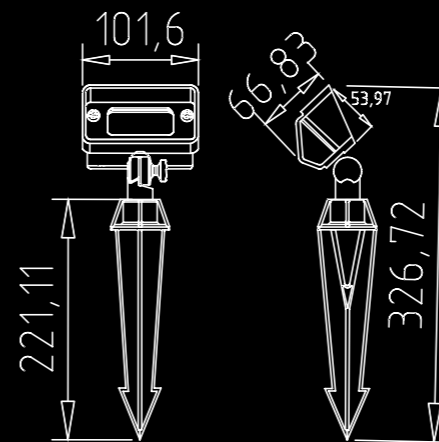

**Ландшафтный низковольтный
светильник LUMMONDO Antik WL04**

Ландшафтный низковольтный светильник для архитектурной подсветки, латунный корпус, якорь для крепления в землю.

Матер. корп.	латунь
Цвет	античная бронза
IP	33
Цоколь	G4
Напр. пит.	10-24 V