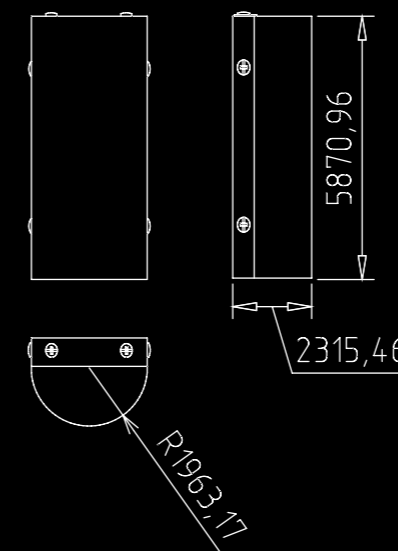

Ландшафтный низковольтный светильник LUMMONDO Antik UL01

Ландшафтный низковольтный светильник для подводной установки, латунный корпус, стекло, кабель 6 м.

Матер. корп.	латунь
Цвет	античная бронза
IP	68
Цоколь	GU5.3
Напр. пит.	10-24 V

Ландшафтный низковольтный светильник LUMMONDO Antik WL03-6 / Antik WL03-9

Ландшафтный низковольтный светильник архитектурной подсветки, латунный корпус, стекло.

Матер. корп.	латунь
Цвет	античная бронза
IP	00
Цоколь	G4
Напр. пит.	10-24 V

WL03-9