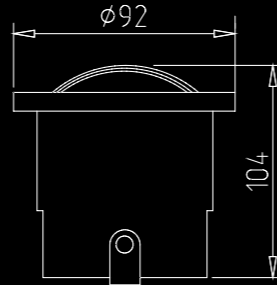

Ландшафтный светильник LUMMONDO Standard GA01

Ландшафтный светильник для установки в грунт, алюминиевая лицевая панель, корпус из ударопрочного поликарбоната.

Матер. корп. алюминий
Цвет черный
IP 67
Цоколь GU5.3
Напр. пит. 10-220 V