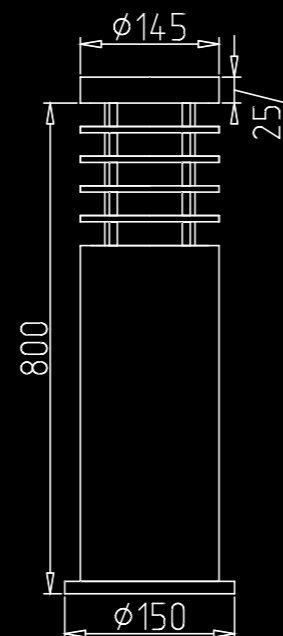

Матер. корп.	нержав. сталь 201
Цвет	серебро
IP	54
Цоколь	E27
Напр. пит.	10-240 V