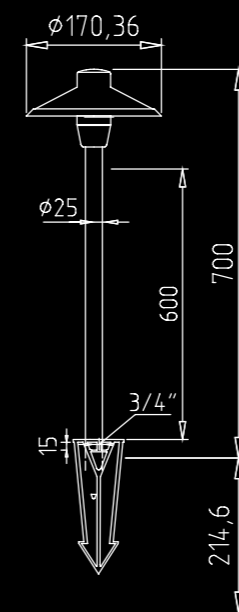

**Ландшафтный светильник
LUMMONDO Standard PA01**

Ландшафтный светильник, для подсветки дорожек, алюминиевый корпус, стекло, якорь для крепления в землю, высота стойки 60 см.

Матер. корп. алюминий
Цвет коричневый муар
IP 54
Цоколь G4
Напр. пит. 10-220 V

PA01