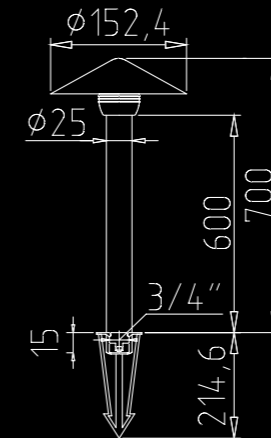

**Ландшафтный светильник
LUMMONDO Standard PA02**

Ландшафтный светильник, для подсветки дорожек, алюминиевый корпус, стекло, якорь для крепления в землю, высота стойки 60 см.

Матер. корп. алюминий
Цвет коричневый муар
IP 54
Цоколь G4
Напр. пит. 10-220 V

PA02