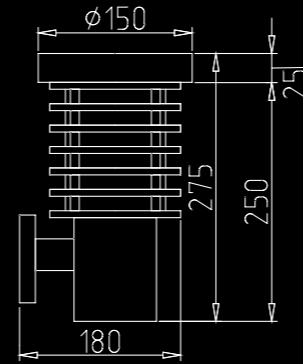

Светильники **Teknik**

Ландшафтный светильник LUMMONDO Teknik WS04

Ландшафтный светильник архитектурной подсветки, стальной корпус, рассеиватель из ударопрочного поликарбоната цвета слоновой кости.

Материал корп. нержавеющая сталь 201
Цвет серебро
IP 54
Цоколь E27
Напряжение пит. 10-240 V

WS04