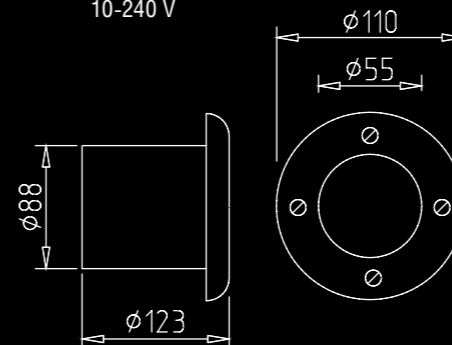

Ландшафтный светильник LUMMONDO Teknik GS01

Ландшафтный светильник для установки в грунт, стальной корпус, стекло.

Матер. корп.	нержав. сталь 201
Цвет	черный
IP	67
Цоколь	GU5.3
Напр. пит.	10-240 V

GS01