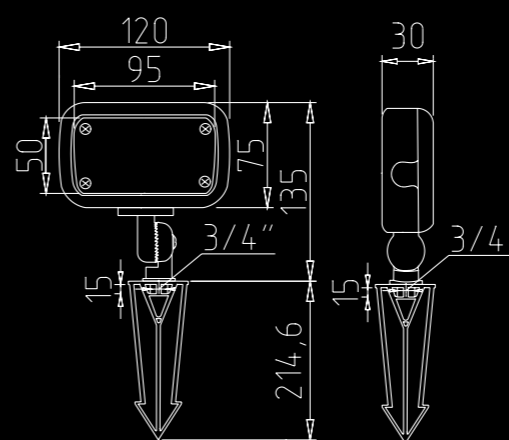

**Ландшафтный светильник
LUMMONDO Standard WA04-7W / WA04-12W**

Ландшафтный низковольтный светодиодный светильник акцентной подсветки, алюминиевый корпус, стекло, якорь для крепления в землю.

Матер. корп.	алюминий
Цвет	коричневый муар
IP	65
Напр. пит.	12-24 V

WA04-7W / WA04-12W