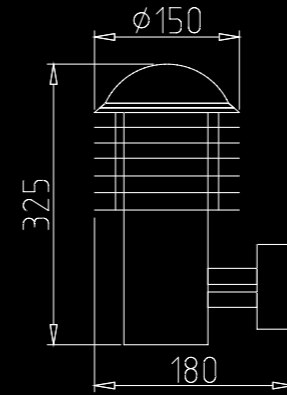

PS03-500

PS03-500

**Ландшафтный светильник  
LUMMONDO Teknik WS01**

Ландшафтный светильник архитектурной подсветки, стальной корпус, рассеиватель из ударопрочного поликарбоната.

Матер. корп.    нержав. сталь 201  
 Цвет            античная бронза  
 IP                54  
 Цоколь          E27  
 Напр. пит.     10-240 V