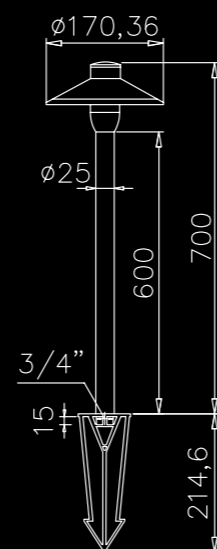

**Ландшафтный низковольтный
светильник LUMMONDO Antik PC05**

Ландшафтный низковольтный светильник для подсветки дорожек, медный корпус, стекло, якорь для крепления в землю, высота стойки 60см.

Матер. корп.	медь
Цвет	медь
IP	65
Цоколь	G4
Напр. пит.	10-24 V

**Ландшафтный низковольтный
светильник LUMMONDO Antik PL04**

Ландшафтный низковольтный светильник для подсветки дорожек, латунный корпус, стекло, якорь для крепления в землю, высота стойки 60см.

Матер. корп.	латунь
Цвет	античная бронза
IP	65
Цоколь	G4
Напр. пит.	10-24 V

**Ландшафтный низковольтный
светильник LUMMONDO Antik PL03**

Ландшафтный низковольтный светильник для подсветки дорожек, латунный корпус, стекло, якорь для крепления в землю, высота стойки 60см.

Матер. корп.	латунь
Цвет	античная бронза
IP	65
Цоколь	G4
Напр. пит.	10-24 V

PL04