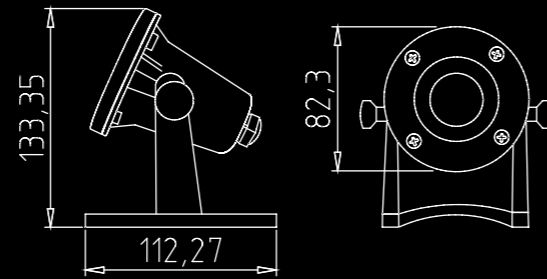

Ландшафтный низковольтный светильник LUMMONDO Antik UL01

Ландшафтный низковольтный светильник для подводной установки, латунный корпус, стекло, кабель 6 м.

Матер. корп.	латунь
Цвет	античная бронза
IP	68
Цоколь	GU5.3
Напр. пит.	10-24 V

Ландшафтный низковольтный светильник LUMMONDO Antik WL03-6 / Antik WL03-9

Ландшафтный низковольтный светильник архитектурной подсветки, латунный корпус, стекло.

Матер. корп.	латунь
Цвет	античная бронза
IP	00
Цоколь	G4
Напр. пит.	10-24 V