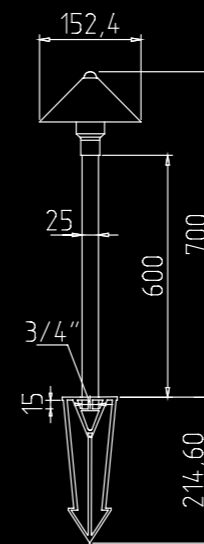

**Ландшафтный низковольтный
светильник LUMMONDO Antik PL04**

Ландшафтный низковольтный светильник для подсветки дорожек, латунный корпус, стекло, якорь для крепления в землю, высота стойки 60см.

Матер. корп.	латунь
Цвет	античная бронза
IP	65
Цоколь	G4
Напр. пит.	10-24 V

PL04