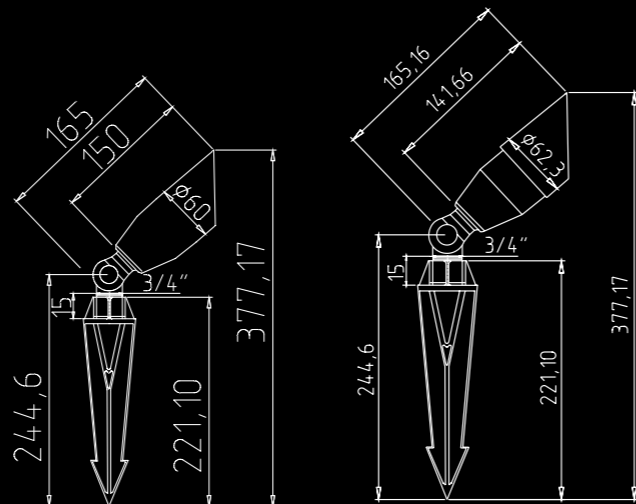

Ландшафтный низковольтный светильник LUMMONDO Antik SL02-1 / Antik SC02

Ландшафтный низковольтный светильник акцентной подсветки, латунный корпус, стекло, якорь для крепления в землю.

Матер. корп.	латунь / медь
Цвет	античная бронза / медь
IP	54
Цоколь	GU5.3
Напр. пит.	10-24 V

WL02