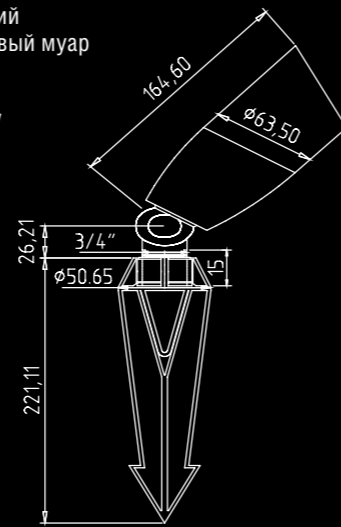

Ландшафтный светильник LUMMONDO Standard SA01

Ландшафтный светильник акцентной подсветки, алюминиевый корпус, стекло, якорь для крепления в землю.

Матер. корп. алюминий
Цвет коричневый муар
IP 54
Цоколь GU5.3
Напряжение пит. 10-220 V