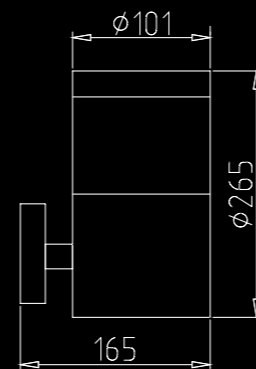

Ландшафтный светильник LUMMONDO Teknik WS03

Ландшафтный светильник архитектурной подсветки, стальной корпус, рассеиватель из ударопрочного поликарбоната.

Материал корп. нержавеющая сталь 201
Цвет серебро
IP 54
Цоколь E27
Напряжение пит. 10-240 V