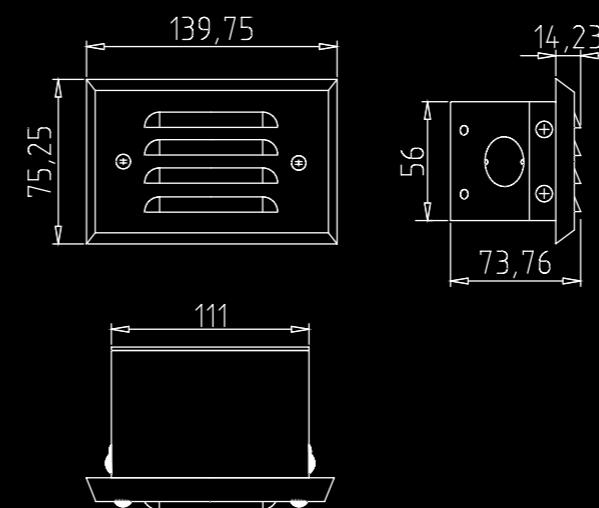

**Ландшафтный низковольтный
светильник LUMMONDO Antik STL01 / Antik STL02**

Ландшафтный низковольтный встраиваемый светильник архитектурной подсветки, латунный корпус, стекло.

Матер. корп.	латунь
Цвет	античная бронза
IP	54
Цоколь	G4
Напр. пит.	10-24 V

STL01