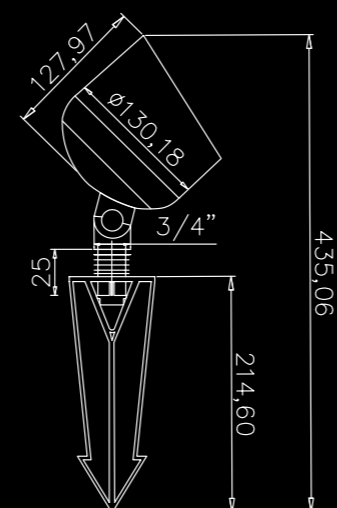

**Ландшафтный низковольтный
светильник LUMMONDO Antik GL01**

Ландшафтный низковольтный светильник для установки в грунт, латунная лицевая панель, стекло.

Матер. корп.	латунь
Цвет	античная бронза
IP	67
Цоколь	GU5.3
Напр. пит.	10-24 V

**Ландшафтный низковольтный
светильник LUMMONDO Antik BL01**

Ландшафтный низковольтный подвесной светильник для архитектурной подсветки, латунный корпус, стекло, цепь 40см.

Матер. корп.	латунь
Цвет	античная бронза
IP	65
Цоколь	GU5.3
Напр. пит.	10-24 V

**Ландшафтный низковольтный
светильник LUMMONDO Antik WL01 / Antik WC01**

Ландшафтный низковольтный светильник архитектурной подсветки, якорь для крепления в землю, под влагозащищенную лампу PAR36.

Матер. корп.	латунь / медь
Цвет	античная бронза / медь
IP	40
Напр. пит.	10-24 V

**Ландшафтный низковольтный
светильник LUMMONDO Antik STL01 / Antik STL02**

Ландшафтный низковольтный встраиваемый светильник архитектурной подсветки, латунный корпус, стекло.

Матер. корп.	латунь
Цвет	античная бронза
IP	54
Цоколь	G4
Напр. пит.	10-24 V