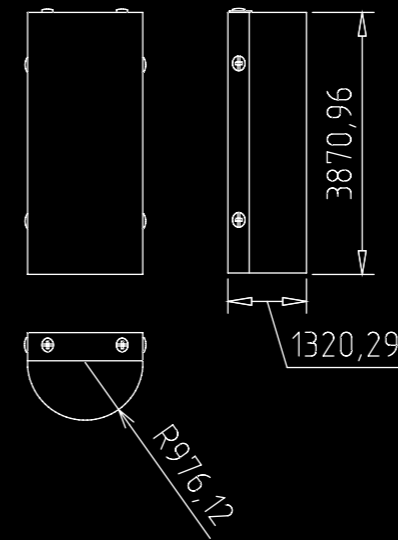

Ландшафтный низковольтный светильник LUMMONDO Antik WL03-6 / Antik WL03-9

Ландшафтный низковольтный светильник архитектурной подсветки, латунный корпус, стекло.

Матер. корп.	латунь
Цвет	античная бронза
IP	00
Цоколь	G4
Напр. пит.	10-24 V

WL03-6