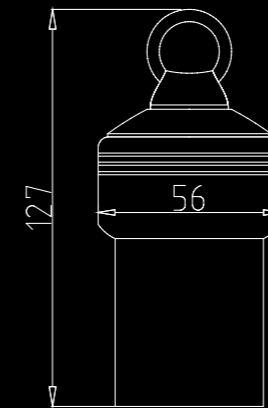

**Ландшафтный низковольтный
светильник LUMMONDO Antik BL01**

Ландшафтный низковольтный подвесной светильник для архитектурной подсветки, латунный корпус, стекло, цепь 40см.

Матер. корп.	латунь
Цвет	античная бронза
IP	65
Цоколь	GU5.3
Напр. пит.	10-24 V

BL01