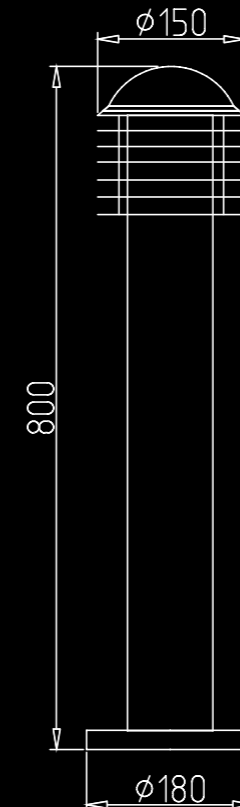

**Ландшафтный светильник
LUMMONDO Teknik PS01-800**

Ландшафтный светильник для подсветки дорожек, стальной корпус, рассеиватель из ударопрочного поликарбоната, высота стойки 80 см.

Матер. корп.   нержав. сталь 201
Цвет   серебро
IP   54
Цоколь   E27
Напр. пит.   10-240 V

PS01-800