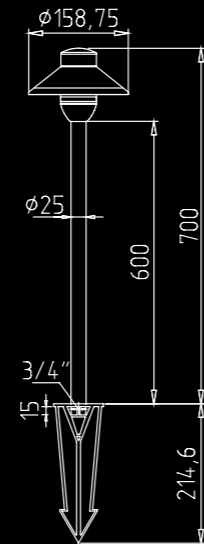

**Ландшафтный низковольтный
светильник LUMMONDO Antik PC05**

Ландшафтный низковольтный светильник для подсветки дорожек, медный корпус, стекло, якорь для крепления в землю, высота стойки 60см.

Матер. корп.	медь
Цвет	медь
IP	65
Цоколь	G4
Напр. пит.	10-24 V

**Ландшафтный низковольтный
светильник LUMMONDO Antik PL04**

Ландшафтный низковольтный светильник для подсветки дорожек, латунный корпус, стекло, якорь для крепления в землю, высота стойки 60см.

Матер. корп.	латунь
Цвет	античная бронза
IP	65
Цоколь	G4
Напр. пит.	10-24 V

**Ландшафтный низковольтный
светильник LUMMONDO Antik PL03**

Ландшафтный низковольтный светильник для подсветки дорожек, латунный корпус, стекло, якорь для крепления в землю, высота стойки 60см.

Матер. корп.	латунь
Цвет	античная бронза
IP	65
Цоколь	G4
Напр. пит.	10-24 V