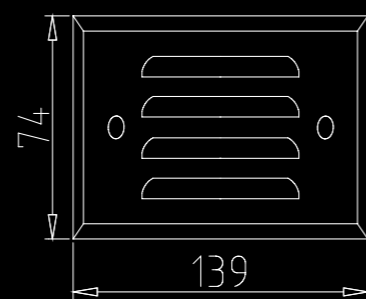

**Ландшафтный светильник
LUMMONDO Standard WA03B**

Ландшафтный светильник архитектурной подсветки, алюминиевый корпус, стекло.

Матер. корп.	алюминий
Цвет	коричневый муар
IP	54
Цоколь	GU5.3
Напр. пит.	10-220 V

**Ландшафтный светильник
LUMMONDO Standard PA03-500B**

Ландшафтный светильник для подсветки дорожек, алюминиевый корпус, стекло, якорь для крепления в землю, высота стойки 50 см.

Матер. корп.	алюминий
Цвет	коричневый муар
IP	54
Цоколь	GU5.3
Напр. пит.	10-220 V

**Ландшафтный светильник
LUMMONDO Standard STA03-4W**

Ландшафтный низковольтный светодиодный светильник архитектурной подсветки, алюминиевый корпус.

Матер. корп.	алюминий
Цвет	желтый
IP	65
Напр. пит.	10-15 V

**Ландшафтный светильник
LUMMONDO Standard WA04-7W / WA04-12W**

Ландшафтный низковольтный светодиодный светильник акцентной подсветки, алюминиевый корпус, стекло, якорь для крепления в землю.

Матер. корп.	алюминий
Цвет	коричневый муар
IP	65
Напр. пит.	12-24 V