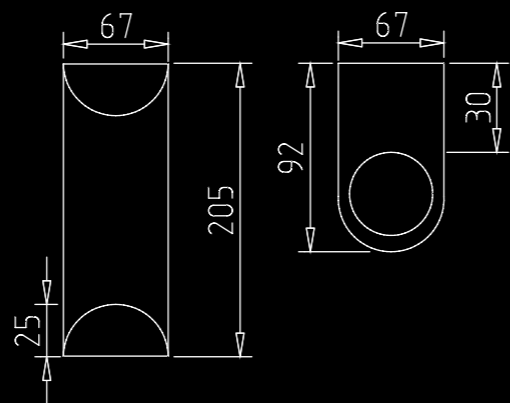

PA01

WA03B

**Ландшафтный светильник  
LUMMONDO Standard WA03B**

Ландшафтный светильник архитектурной подсветки, алюминиевый корпус, стекло.

Матер. корп.	алюминий
Цвет	коричневый муар
IP	54
Цоколь	GU5.3
Напр. пит.	10-220 V